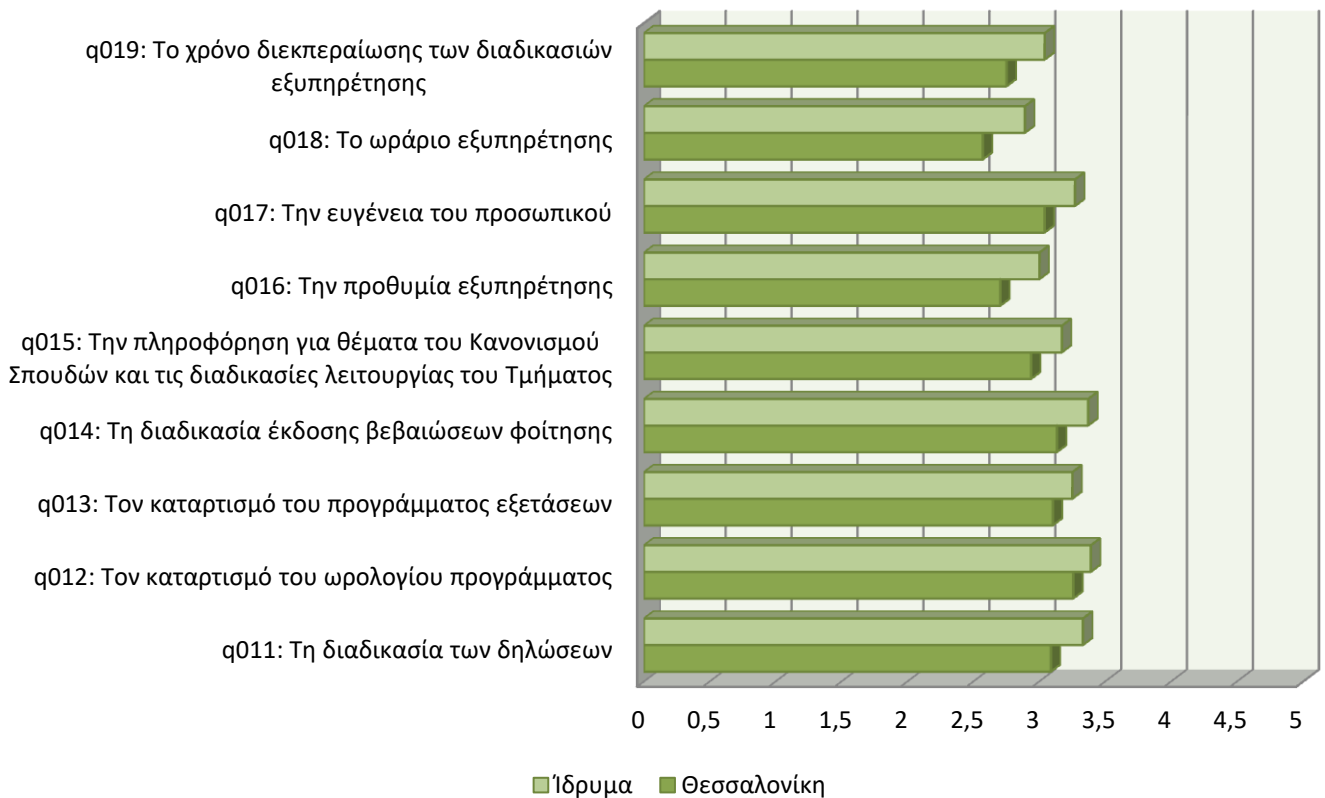

Πανεπιστημιούπολη Θεσσαλονίκης

Γραμματεία Τμήματος (2020)