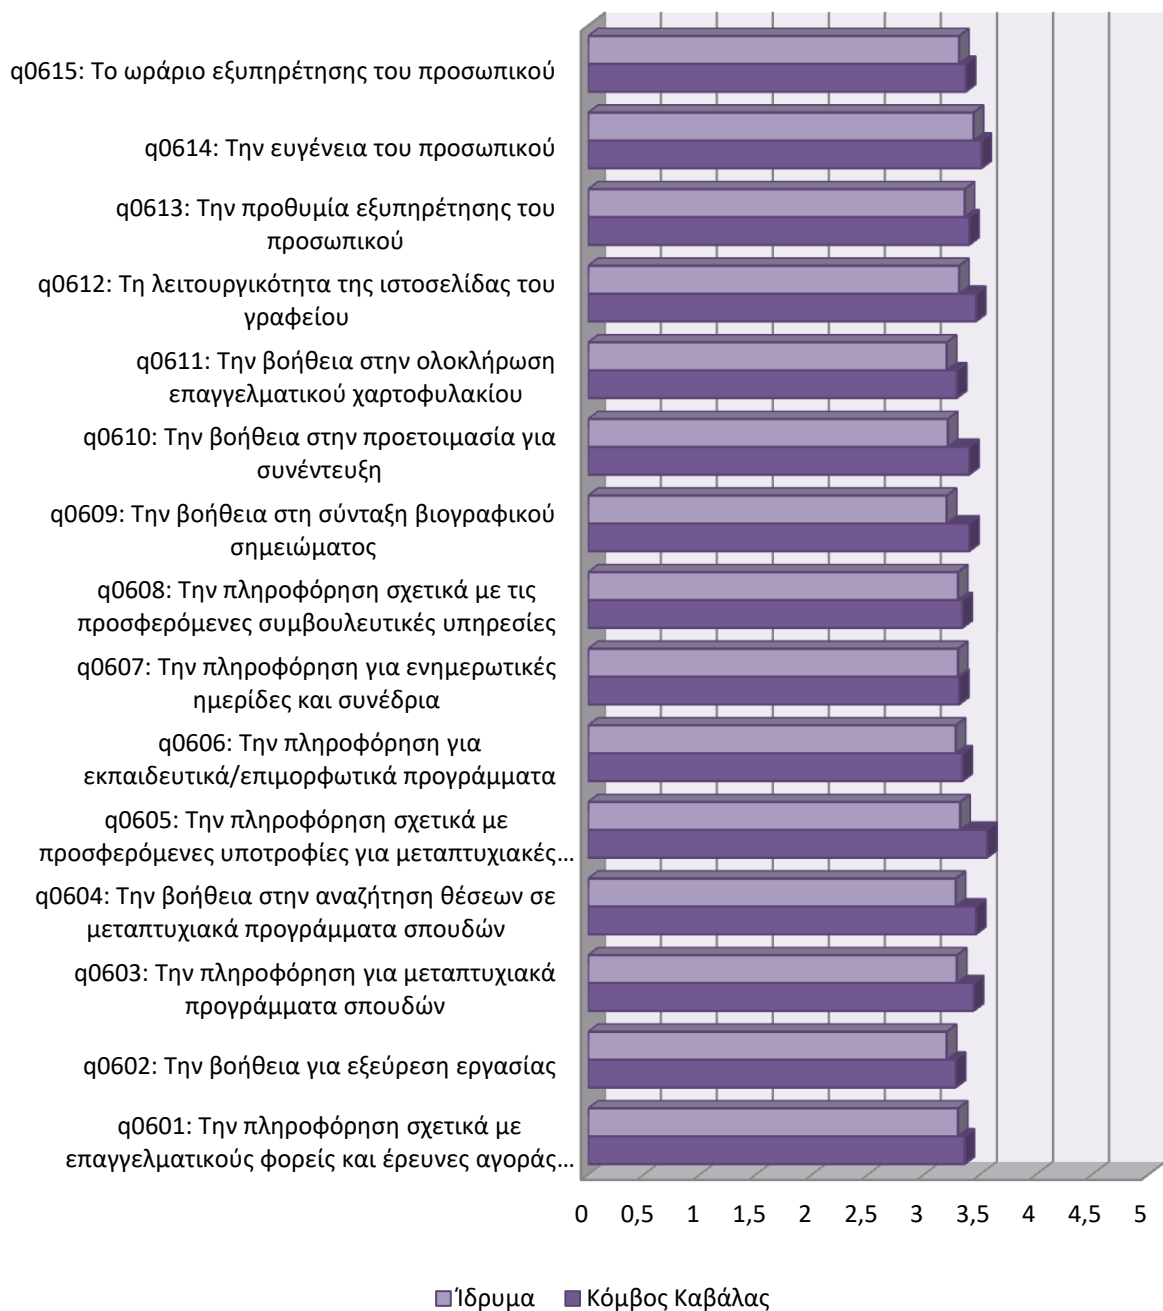

Κόμβος	Πλήθος Συμμετεχόντων Φοιτητών
Θεσσαλονίκη	1009
Καβάλα	299
Σέρρες	308
Σύνολο	1616

Τα αναλυτικά αποτελέσματα ανά κόμβο του Ιδρύματος παρουσιάζονται στα παρακάτω γραφήματα..

Πανεπιστημιούπολη Θεσσαλονίκης

Γραμματεία Τμήματος (2020)

Γραφείο Στέγασης (2020)

Γραφείο Σίτισης (2020)

Εστιατόριο (2020)

Γραφείο Διασύνδεσης (2020)

Γραφείο Πρακτικής Άσκησης (2020)

Κέντρο Διαχείρισης Δικτύων (2020)

Κέντρο Φυσικής Αγωγής (2020)

Γραφείο Ευρωπαϊκών Προγραμμάτων (2020)

Βιβλιοθήκη (2020)

Φοιτητικές Εστίες (2020)

Πανεπιστημιούπολη Καβάλας

Γραμματεία Τμήματος (2020)

Γραφείο Στέγασης (2020)

Γραφείο Σίτισης (2020)

Εστιατόριο (2020)

Γραφείο Διασύνδεσης (2020)

Γραφείο Πρακτικής Άσκησης (2020)

Κέντρο Διαχείρισης Δικτύων (2020)

Κέντρο Φυσικής Αγωγής (2020)

Γραφείο Ευρωπαϊκών Προγραμμάτων (2020)

Βιβλιοθήκη (2020)

Φοιτητικές Εστίες (2020)

Πανεπιστημιούπολη Σερρών