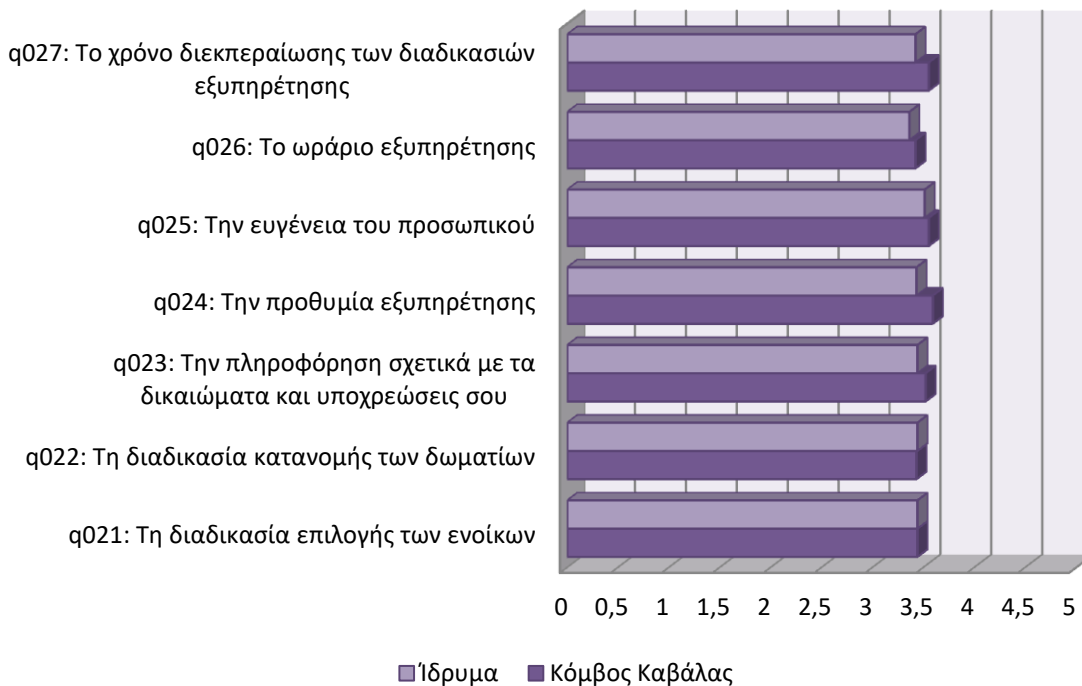

Γραφείο Ευρωπαϊκών Προγραμμάτων (2020)

Βιβλιοθήκη (2020)

Φοιτητικές Εστίες (2020)

Πανεπιστημιούπολη Καβάλας

Γραμματεία Τμήματος (2020)

Γραφείο Στέγασης (2020)

Γραφείο Σίτισης (2020)

Εστιατόριο (2020)