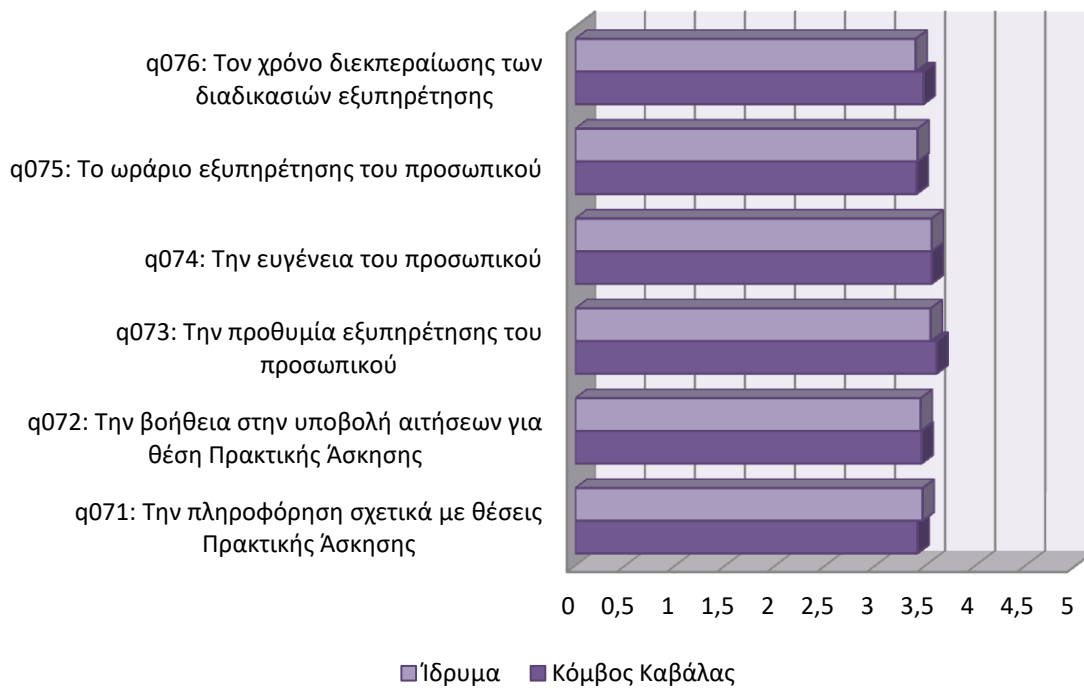

Γραφείο Πρακτικής Άσκησης (2020)