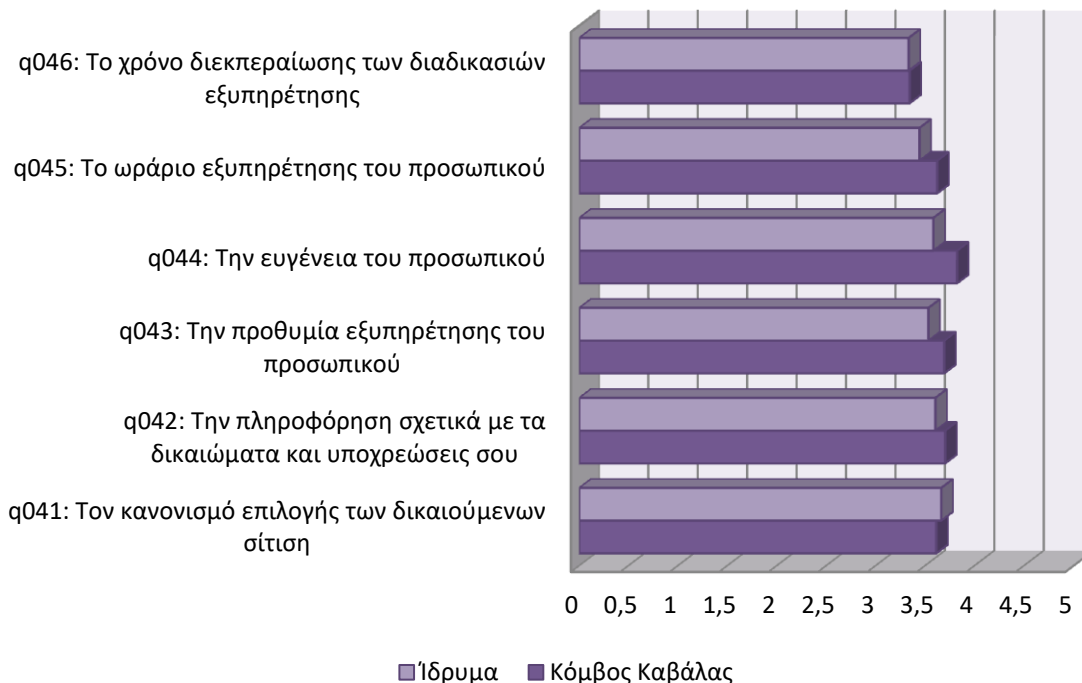

Γραφείο Ευρωπαϊκών Προγραμμάτων (2020)

Βιβλιοθήκη (2020)

Φοιτητικές Εστίες (2020)

Πανεπιστημιούπολη Καβάλας

Γραμματεία Τμήματος (2020)

Γραφείο Στέγασης (2020)

Γραφείο Σίτισης (2020)

Εστιατόριο (2020)