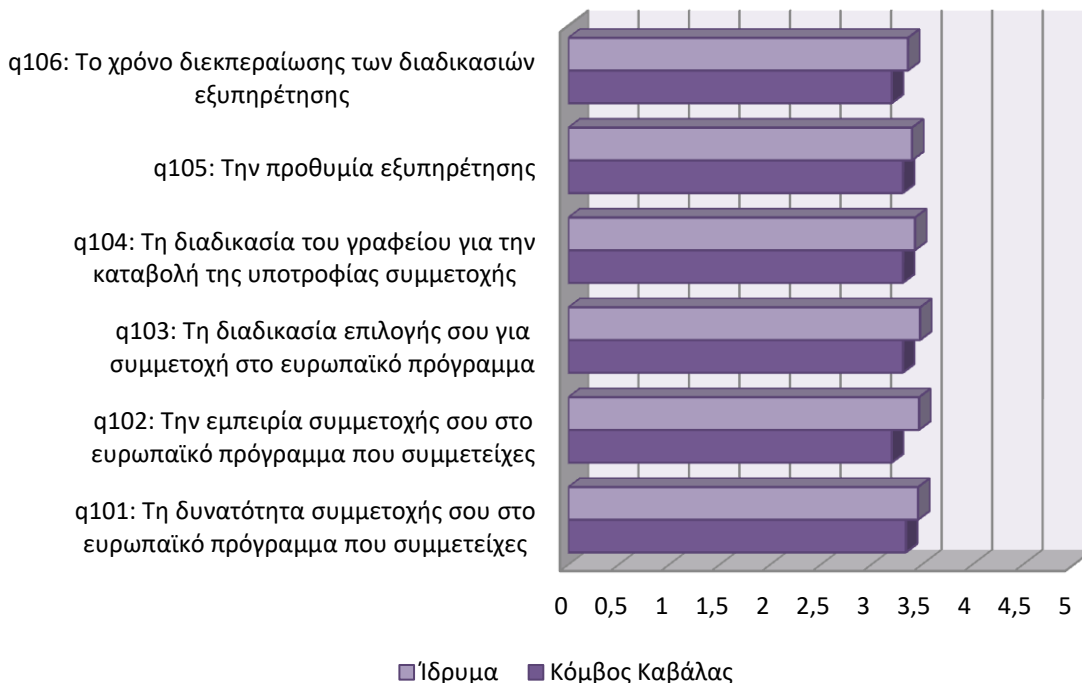

Γραφείο Διασύνδεσης (2020)

Γραφείο Πρακτικής Άσκησης (2020)

Κέντρο Διαχείρισης Δικτύων (2020)

Κέντρο Φυσικής Αγωγής (2020)

Γραφείο Ευρωπαϊκών Προγραμμάτων (2020)

Βιβλιοθήκη (2020)

Φοιτητικές Εστίες (2020)

Πανεπιστημιούπολη Σερρών