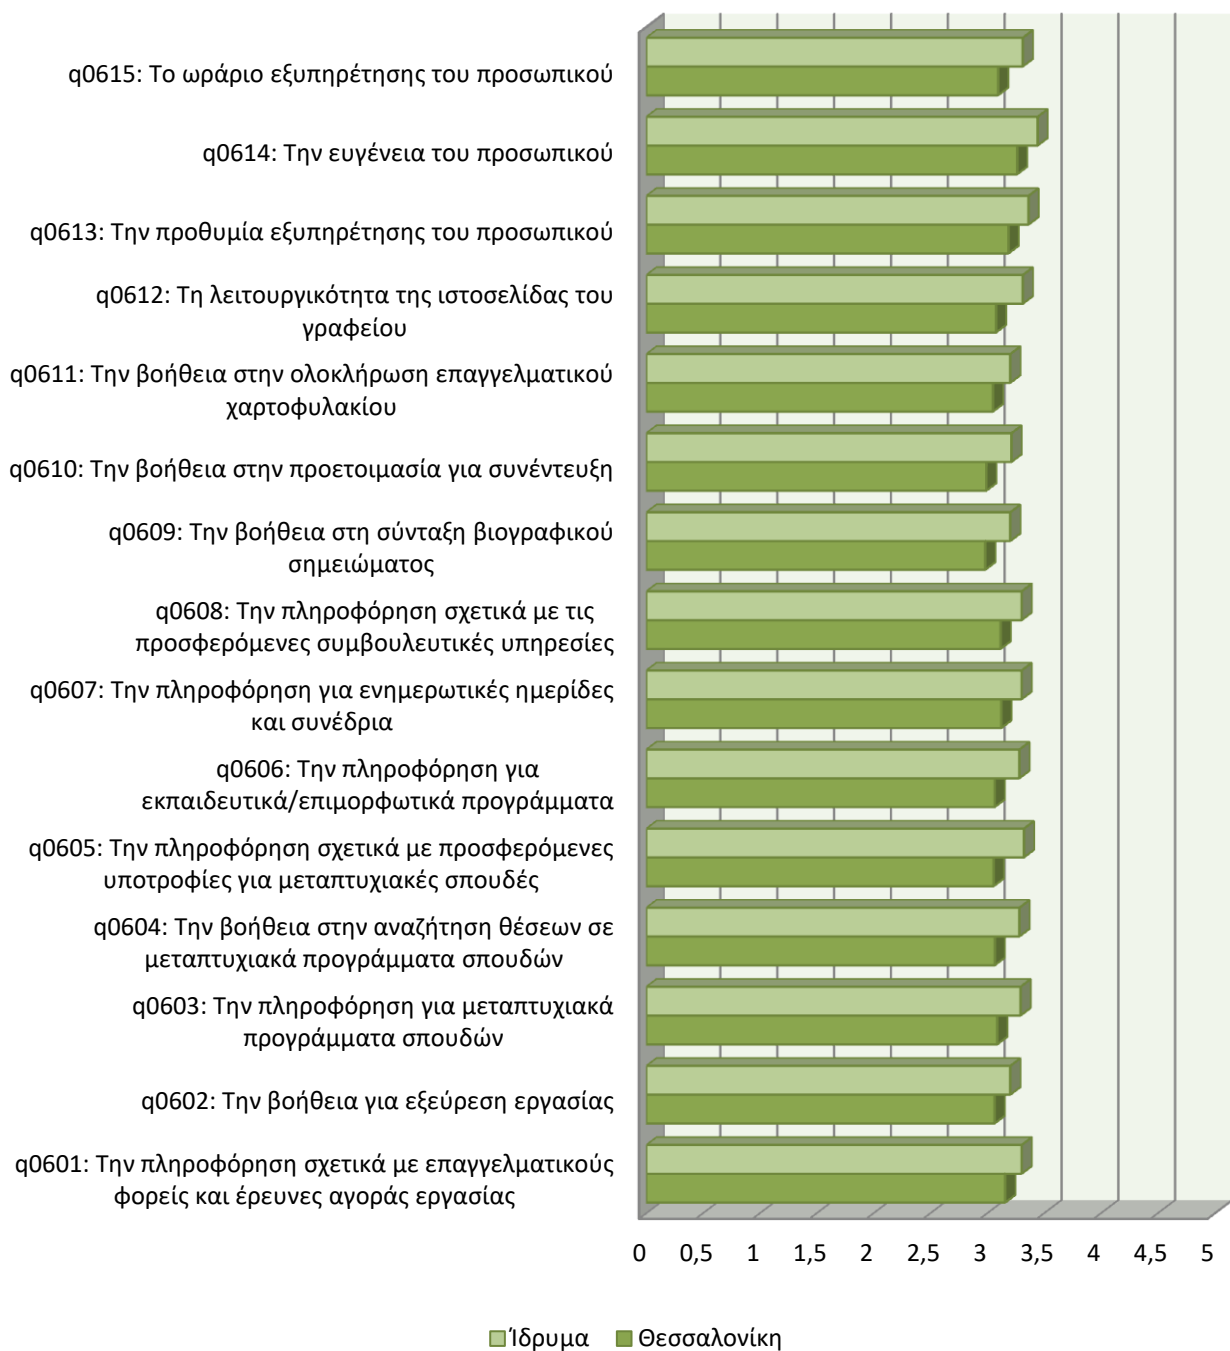

Στα πλαίσια αυτά, οι φοιτητές του Ιδρύματος κλήθηκαν να απαντήσουν σε ερωτήματα σχετικά με τις Γραμματείες Τμημάτων, τα γραφεία Στέγασης και Σίτισης, τα Εστιατόρια και τις Φοιτητικές Εστίες, τα γραφεία Διασύνδεσης, Πρακτικής Άσκησης και Ευρωπαϊκών Προγραμμάτων, τα κέντρα Φυσικής Αγωγής, Διαχείρισης Δικτύων, και τις Βιβλιοθήκες.

Κόμβος	Πλήθος Συμμετεχόντων Φοιτητών
Θεσσαλονίκη	1009
Καβάλα	299
Σέρρες	308
Σύνολο	1616

Τα αναλυτικά αποτελέσματα ανά κόμβο του Ιδρύματος παρουσιάζονται στα παρακάτω γραφήματα..

Πανεπιστημιούπολη Θεσσαλονίκης

Γραμματεία Τμήματος (2020)

Γραφείο Στέγασης (2020)

Γραφείο Σίτισης (2020)

Εστιατόριο (2020)

Γραφείο Διασύνδεσης (2020)

Γραφείο Πρακτικής Άσκησης (2020)

Κέντρο Διαχείρισης Δικτύων (2020)

Κέντρο Φυσικής Αγωγής (2020)

Γραφείο Ευρωπαϊκών Προγραμμάτων (2020)

Βιβλιοθήκη (2020)

Φοιτητικές Εστίες (2020)

Πανεπιστημιούπολη Καβάλας

Γραμματεία Τμήματος (2020)

Γραφείο Στέγασης (2020)

Γραφείο Σίτισης (2020)

Εστιατόριο (2020)