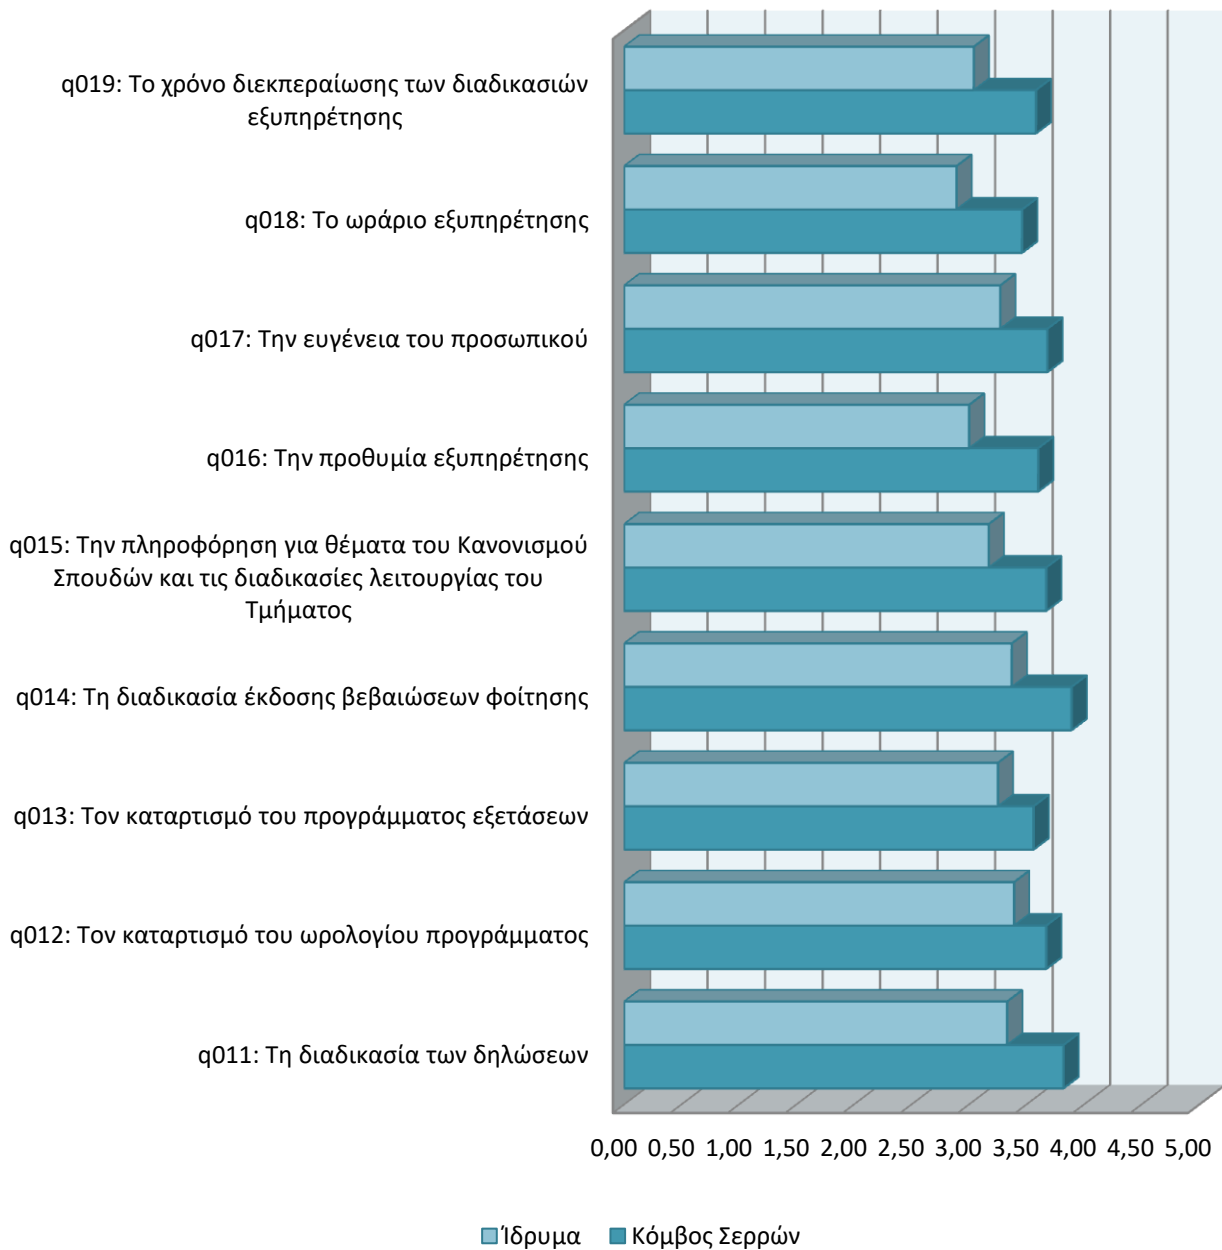

Πανεπιστημιούπολη Σερρών

Γραμματεία Τμήματος (2020)