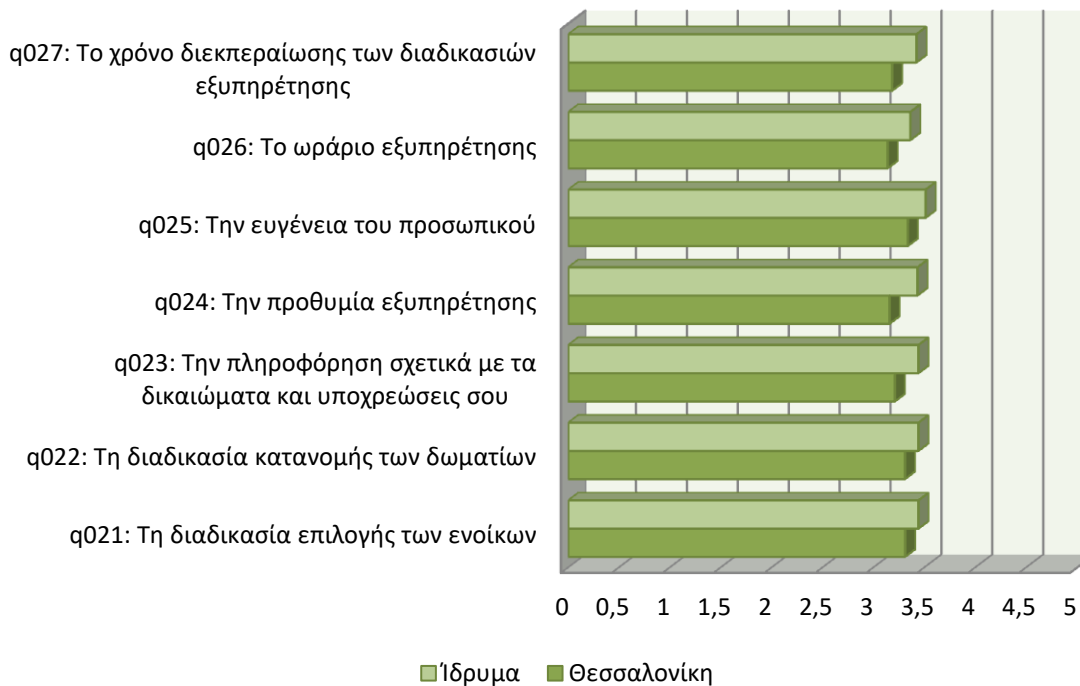

Γραφείο Στέγασης (2020)