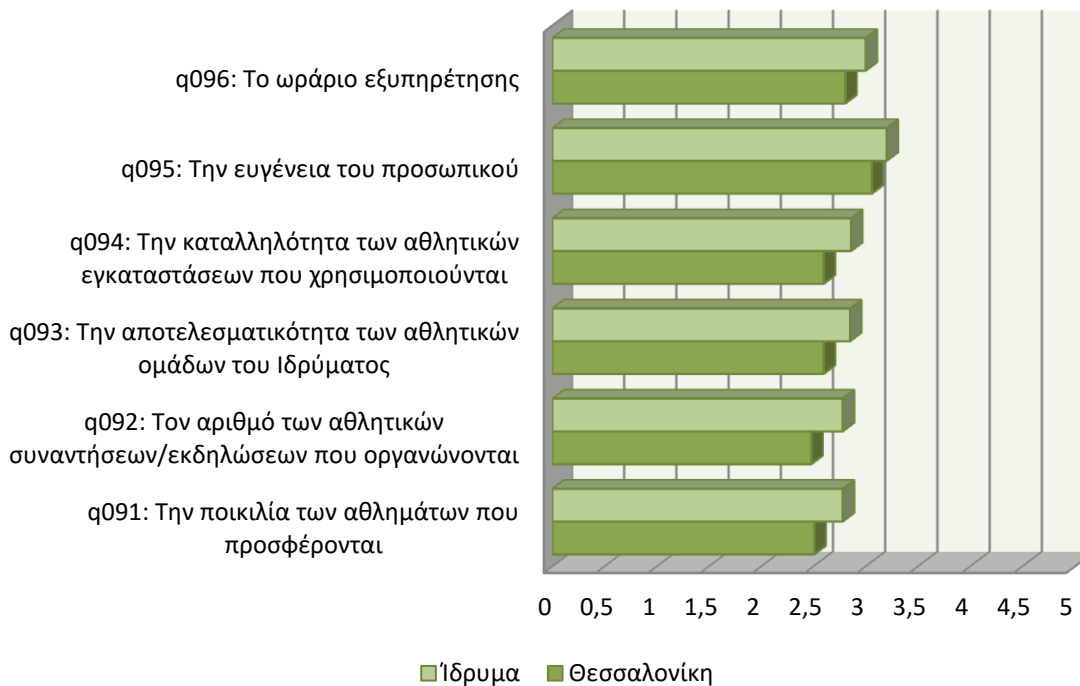

Κόμβος	Πλήθος Συμμετεχόντων Φοιτητών
Θεσσαλονίκη	1009
Καβάλα	299
Σέρρες	308
Σύνολο	1616

Τα αναλυτικά αποτελέσματα ανά κόμβο του Ιδρύματος παρουσιάζονται στα παρακάτω γραφήματα..

Πανεπιστημιούπολη Θεσσαλονίκης

Γραμματεία Τμήματος (2020)

Γραφείο Στέγασης (2020)

Γραφείο Σίτισης (2020)

Εστιατόριο (2020)

Γραφείο Διασύνδεσης (2020)

Γραφείο Πρακτικής Άσκησης (2020)

Κέντρο Διαχείρισης Δικτύων (2020)

Κέντρο Φυσικής Αγωγής (2020)