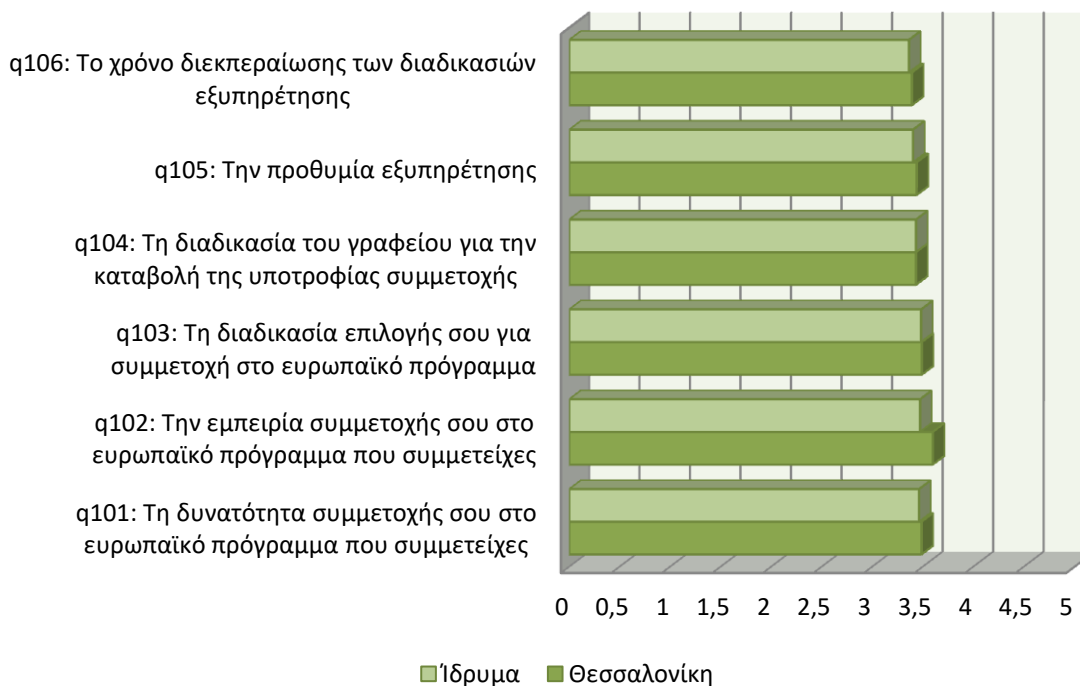

Γραφείο Ευρωπαϊκών Προγραμμάτων (2020)