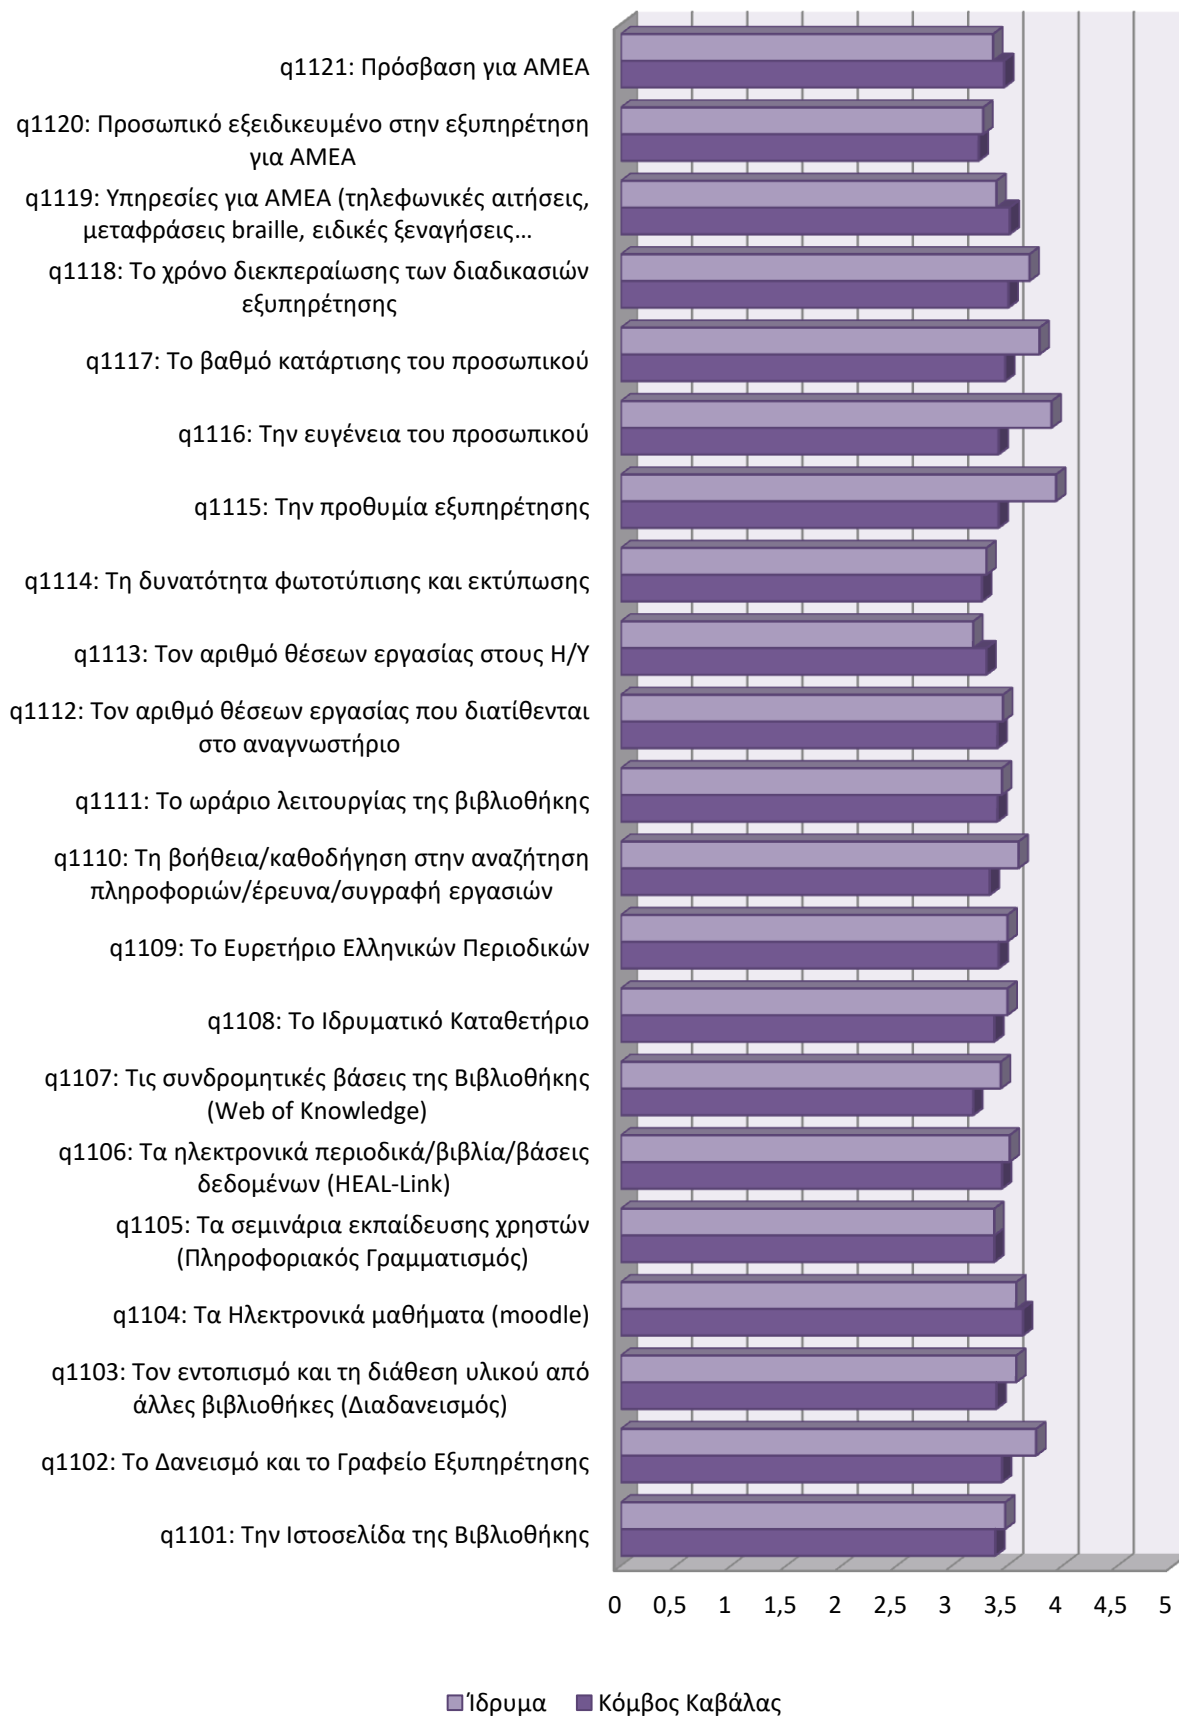

Στα πλαίσια αυτά, οι φοιτητές του Ιδρύματος κλήθηκαν να απαντήσουν σε ερωτήματα σχετικά με τις Γραμματείες Τμημάτων, τα γραφεία Στέγασης και Σίτισης, τα Εστιατόρια και τις Φοιτητικές Εστίες, τα γραφεία Διασύνδεσης, Πρακτικής Άσκησης και Ευρωπαϊκών Προγραμμάτων, τα κέντρα Φυσικής Αγωγής, Διαχείρισης Δικτύων, και τις Βιβλιοθήκες.

Γραφείο Διασύνδεσης (2020)

Γραφείο Πρακτικής Άσκησης (2020)

Κέντρο Διαχείρισης Δικτύων (2020)

Κέντρο Φυσικής Αγωγής (2020)

Γραφείο Ευρωπαϊκών Προγραμμάτων (2020)

Βιβλιοθήκη (2020)

Φοιτητικές Εστίες (2020)

Πανεπιστημιούπολη Σερρών