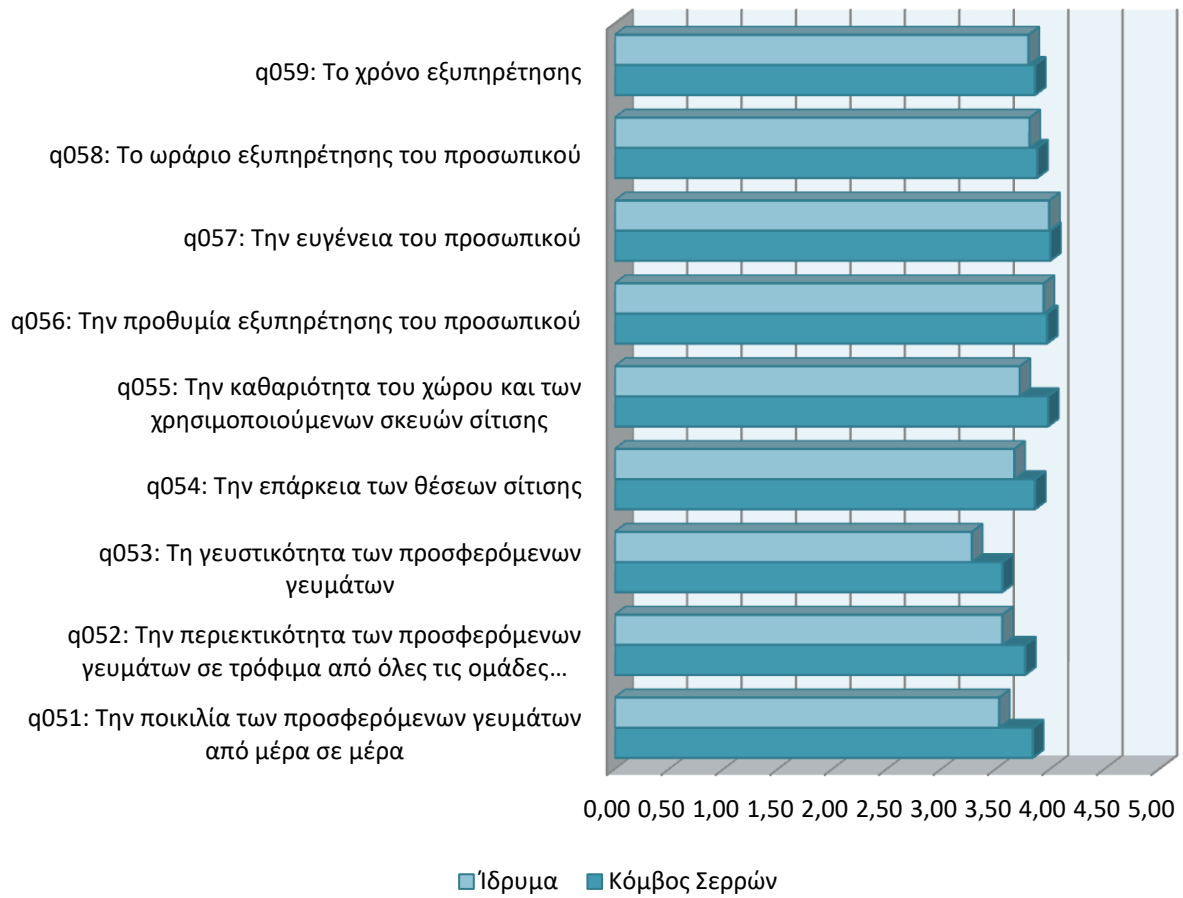

Γραμματεία Τμήματος (2020)

Γραφείο Στέγασης (2020)

Γραφείο Σίτισης (2020)

Εστιατόριο (2020)

Γραφείο Διασύνδεσης (2020)

Γραφείο Πρακτικής Άσκησης (2020)

Κέντρο Διαχείρισης Δικτύων (2020)

Κέντρο Φυσικής Αγωγής (2020)