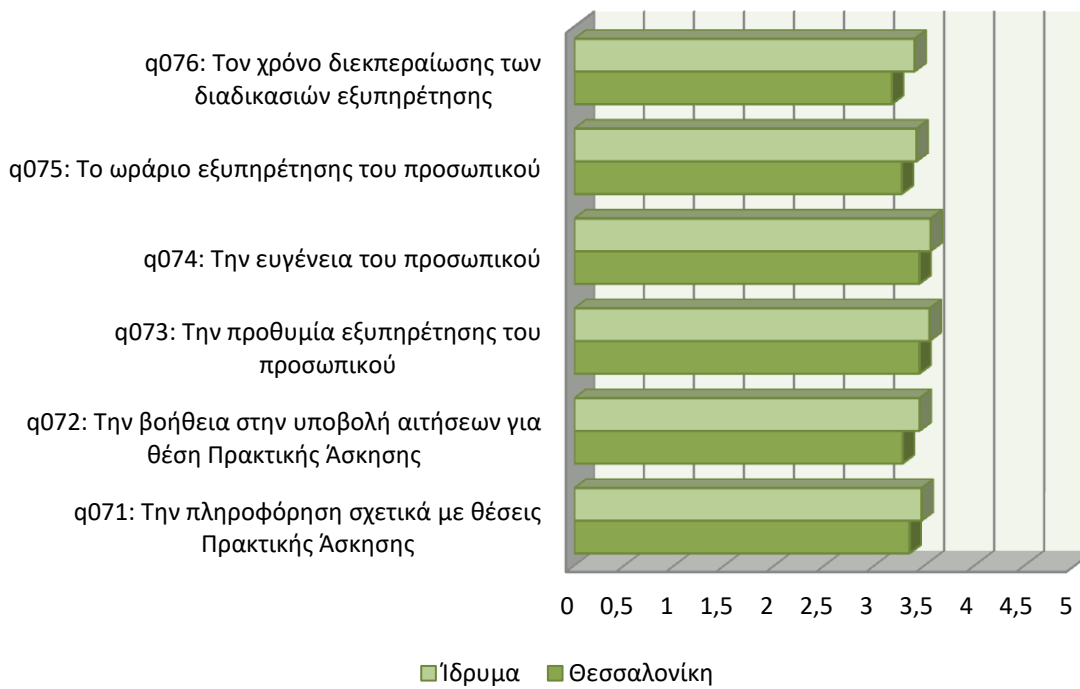

Κόμβος	Πλήθος Συμμετεχόντων Φοιτητών
Θεσσαλονίκη	1009
Καβάλα	299
Σέρρες	308
Σύνολο	1616

Τα αναλυτικά αποτελέσματα ανά κόμβο του Ιδρύματος παρουσιάζονται στα παρακάτω γραφήματα..

Πανεπιστημιούπολη Θεσσαλονίκης

Γραμματεία Τμήματος (2020)

Γραφείο Στέγασης (2020)

Γραφείο Σίτισης (2020)

Εστιατόριο (2020)

Γραφείο Διασύνδεσης (2020)

Γραφείο Πρακτικής Άσκησης (2020)

Κέντρο Διαχείρισης Δικτύων (2020)

Κέντρο Φυσικής Αγωγής (2020)