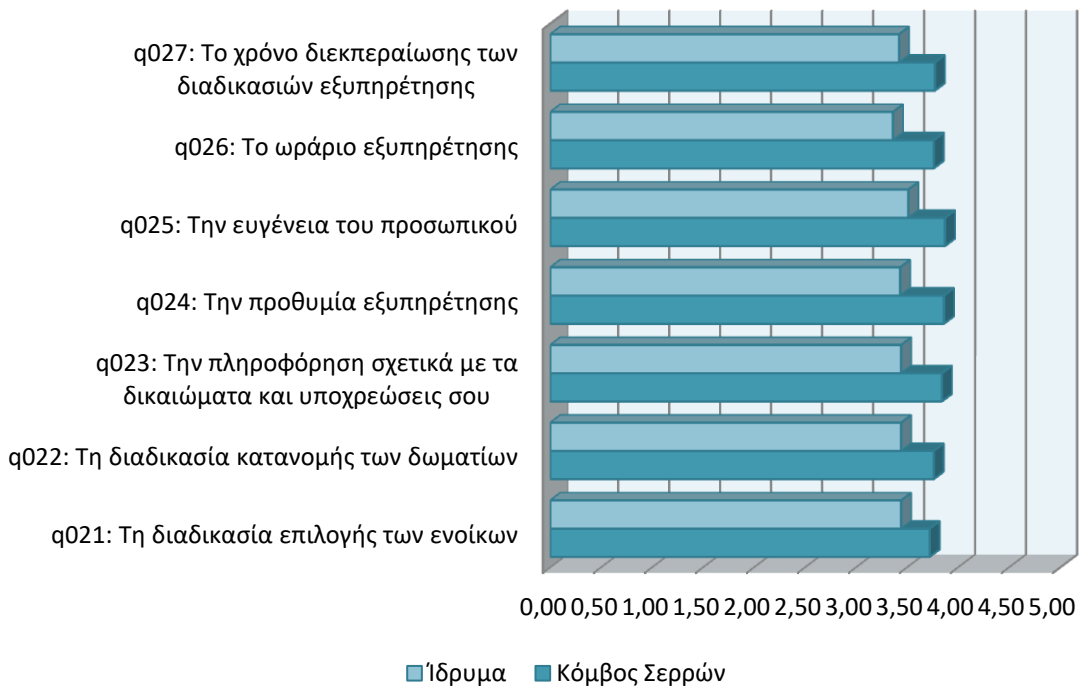

Γραφείο Στέγασης (2020)