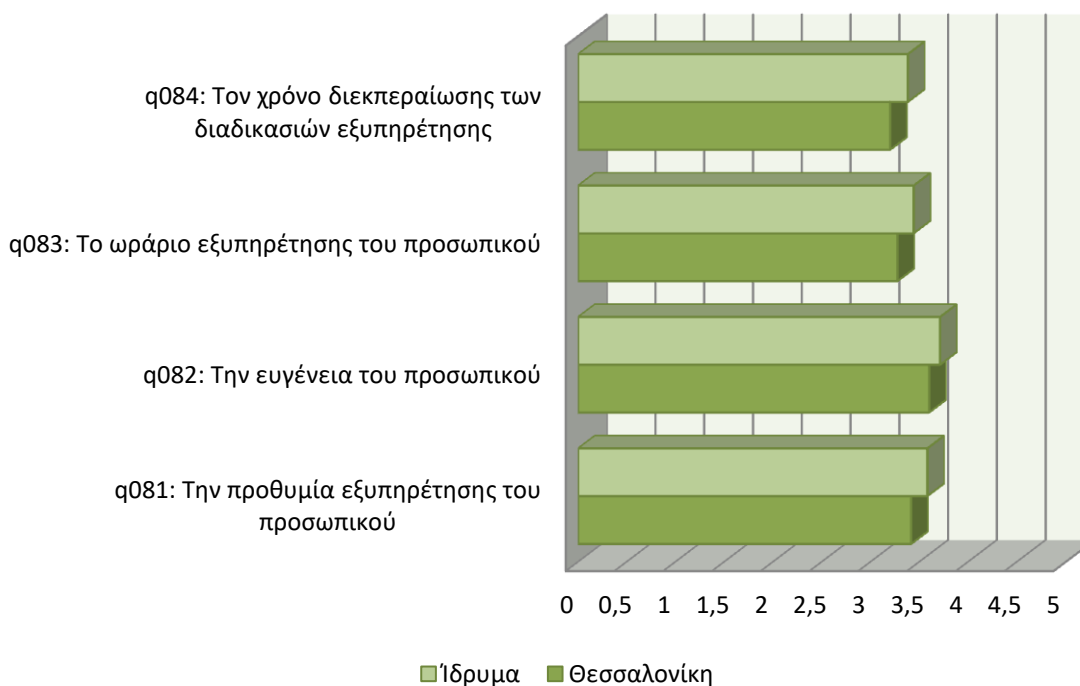

Κόμβος	Πλήθος Συμμετεχόντων Φοιτητών
Θεσσαλονίκη	1009
Καβάλα	299
Σέρρες	308
Σύνολο	1616

Τα αναλυτικά αποτελέσματα ανά κόμβο του Ιδρύματος παρουσιάζονται στα παρακάτω γραφήματα..

Πανεπιστημιούπολη Θεσσαλονίκης

Γραμματεία Τμήματος (2020)

Γραφείο Στέγασης (2020)

Γραφείο Σίτισης (2020)

Εστιατόριο (2020)

Γραφείο Διασύνδεσης (2020)

Γραφείο Πρακτικής Άσκησης (2020)

Κέντρο Διαχείρισης Δικτύων (2020)

Κέντρο Φυσικής Αγωγής (2020)