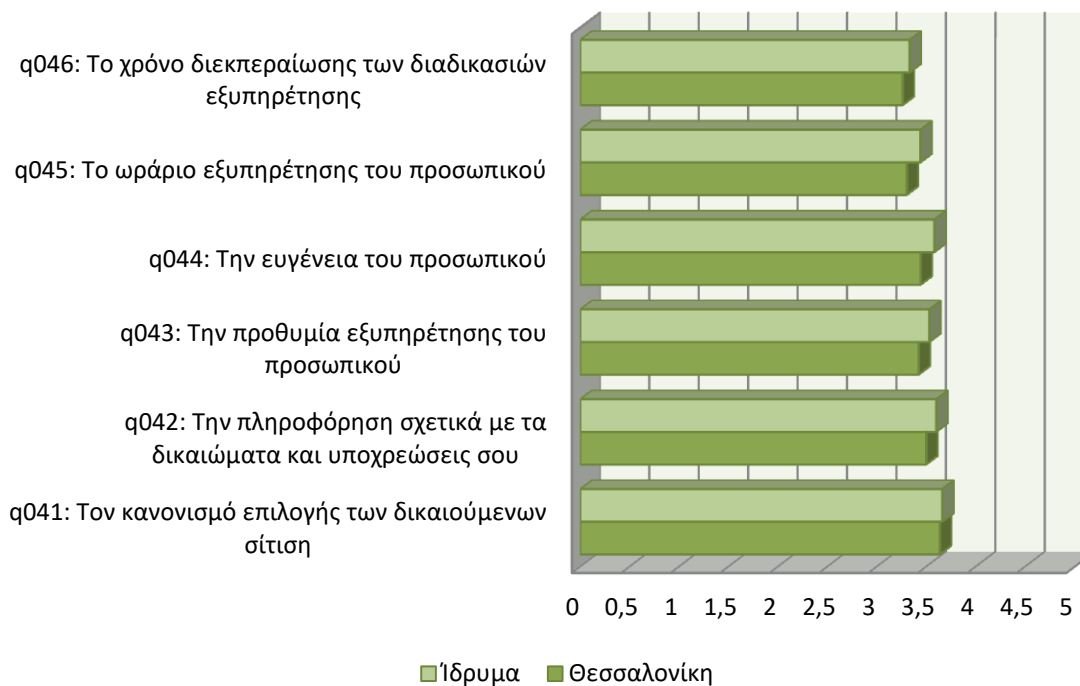

Γραφείο Σίτισης (2020)