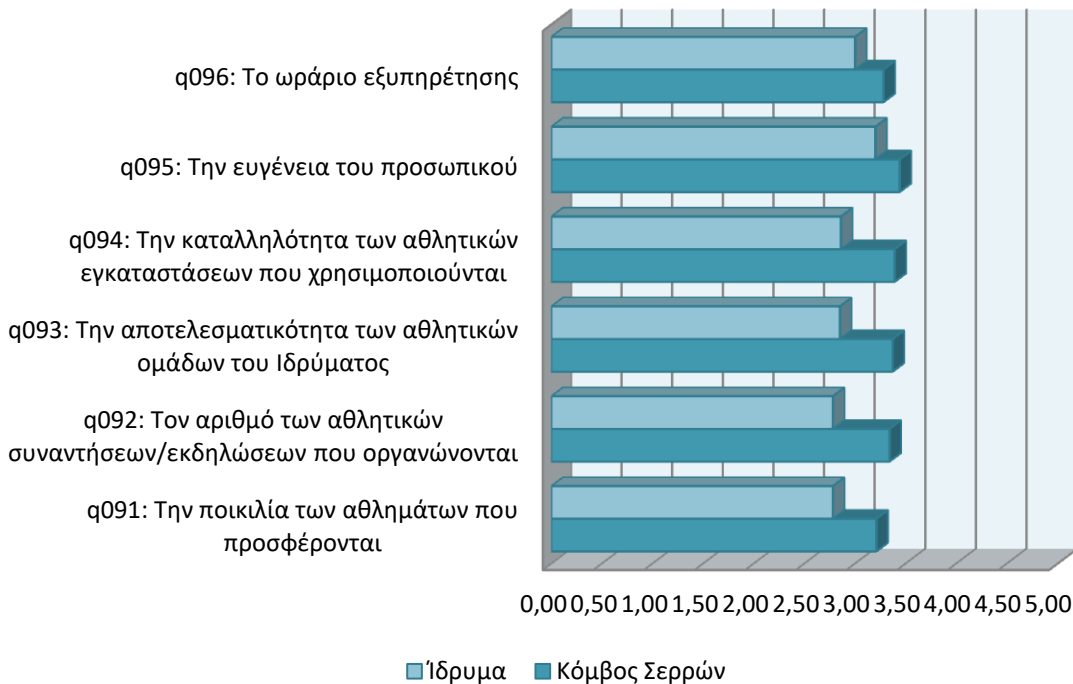

Γραφείο Διασύνδεσης (2020)

Γραφείο Πρακτικής Άσκησης (2020)

Κέντρο Διαχείρισης Δικτύων (2020)

Κέντρο Φυσικής Αγωγής (2020)

Γραφείο Ευρωπαϊκών Προγραμμάτων (2020)

Βιβλιοθήκη (2020)

Φοιτητικές Εστίες (2020)

Πανεπιστημιούπολη Σερρών

Γραμματεία Τμήματος (2020)

Γραφείο Στέγασης (2020)

Γραφείο Σίτισης (2020)

Εστιατόριο (2020)

Γραφείο Διασύνδεσης (2020)

Γραφείο Πρακτικής Άσκησης (2020)

Κέντρο Διαχείρισης Δικτύων (2020)

Κέντρο Φυσικής Αγωγής (2020)