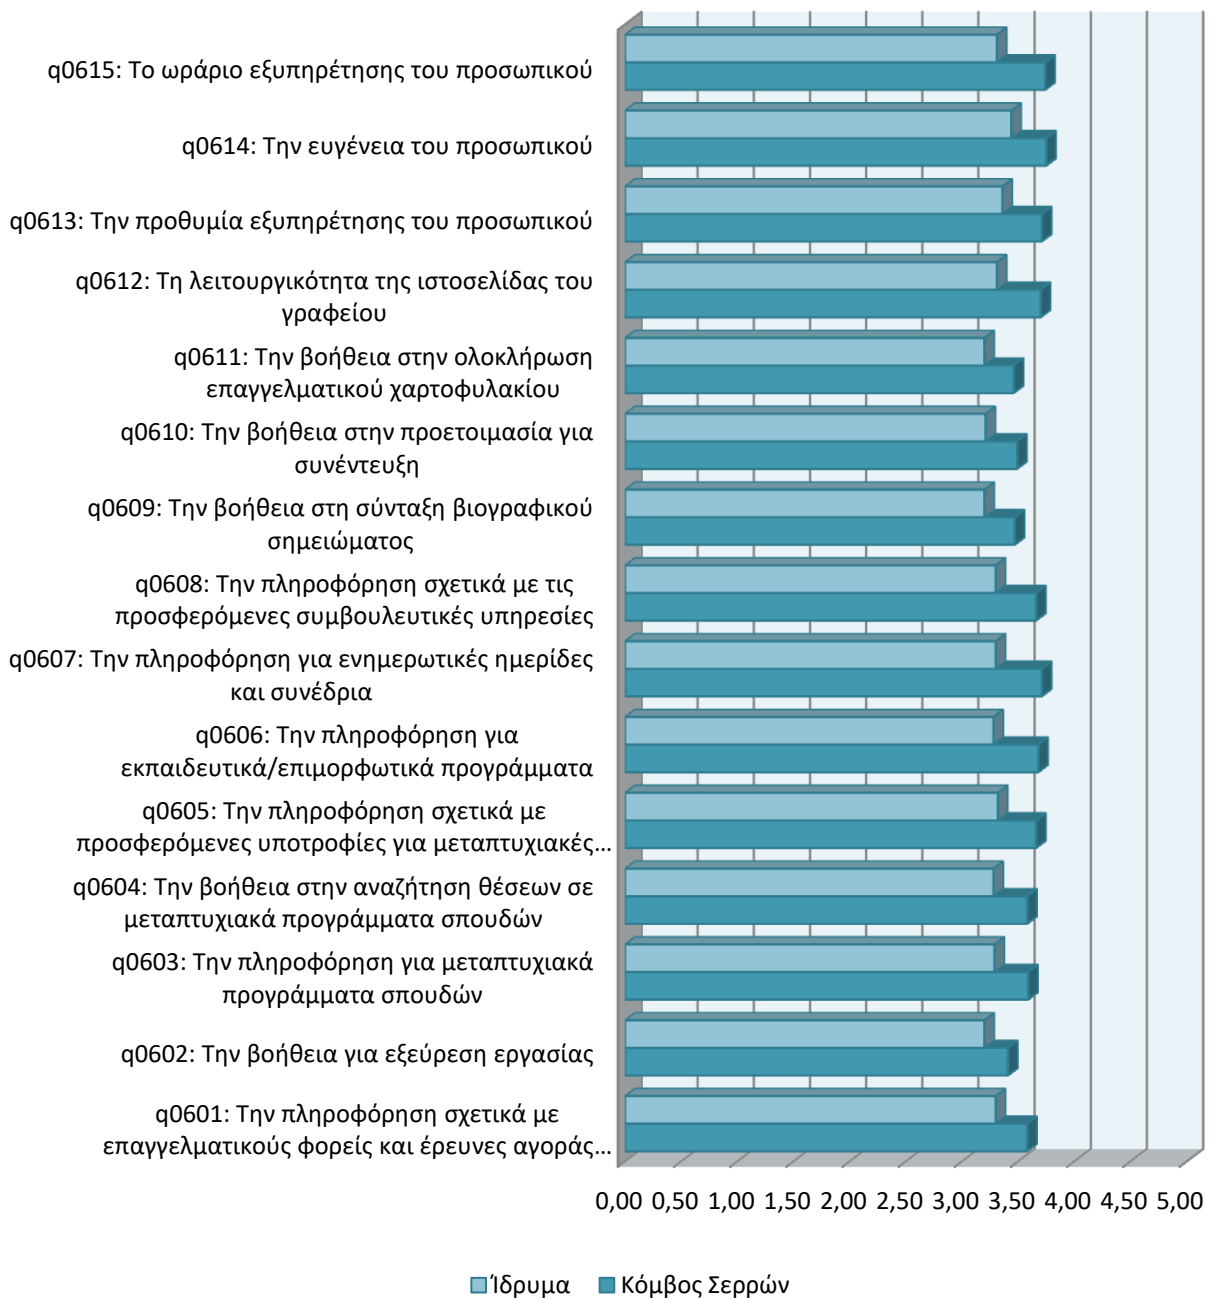

Γραμματεία Τμήματος (2020)

Γραφείο Στέγασης (2020)

Γραφείο Σίτισης (2020)

Εστιατόριο (2020)

Γραφείο Διασύνδεσης (2020)

Γραφείο Πρακτικής Άσκησης (2020)

Κέντρο Διαχείρισης Δικτύων (2020)

Κέντρο Φυσικής Αγωγής (2020)