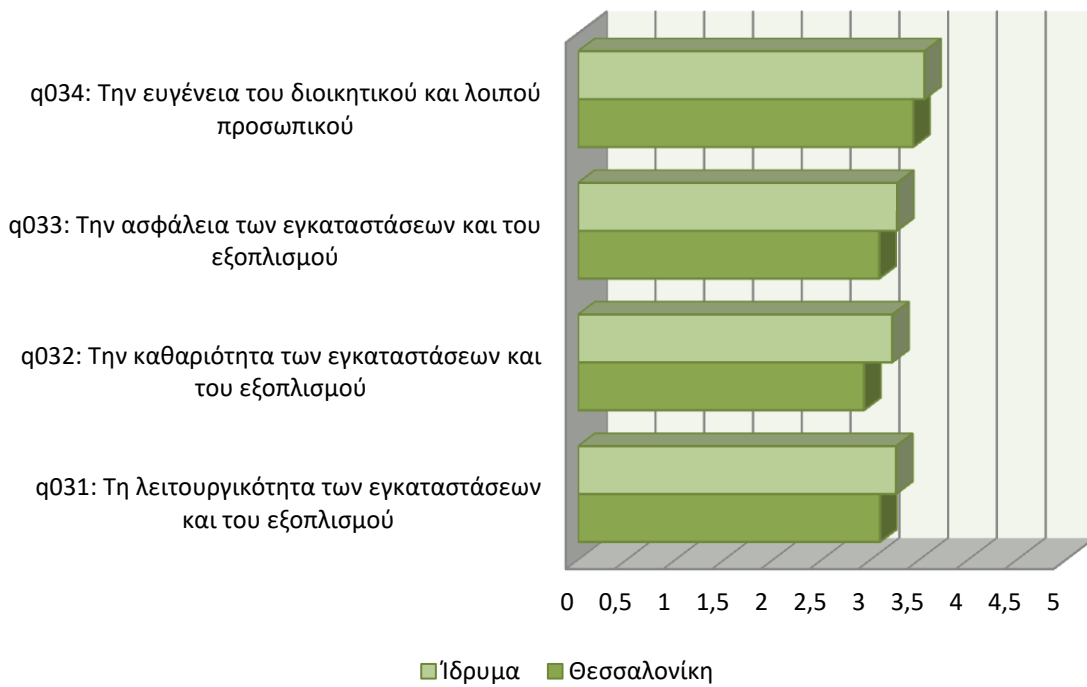

Φοιτητικές Εστίες (2020)