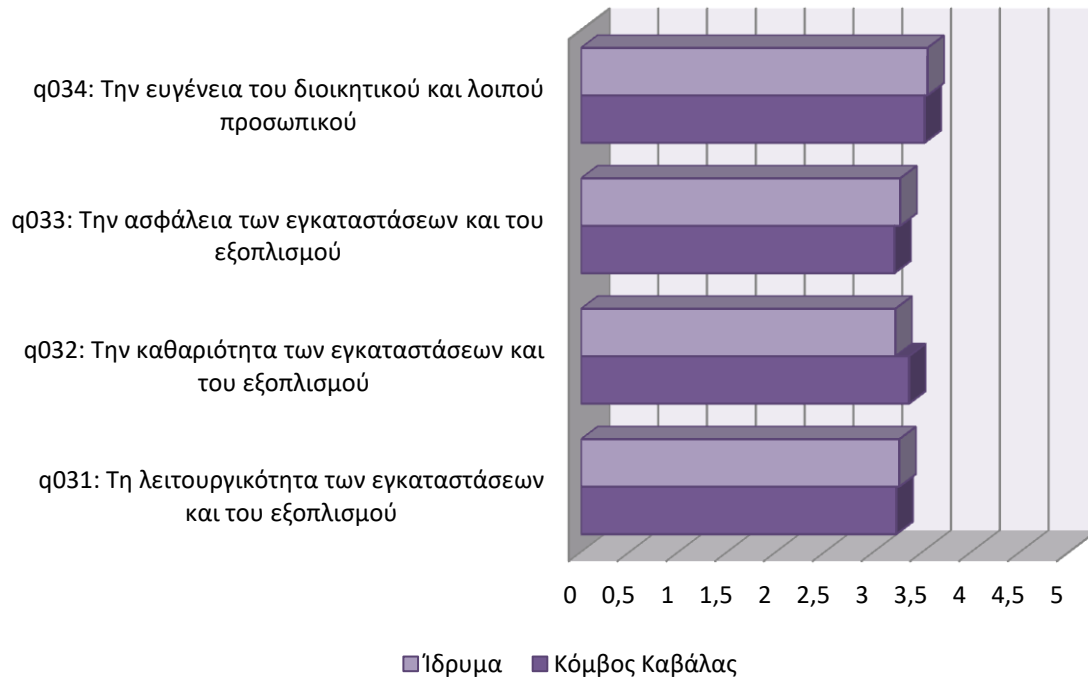

Γραφείο Ευρωπαϊκών Προγραμμάτων (2020)

Βιβλιοθήκη (2020)

Φοιτητικές Εστίες (2020)

Πανεπιστημιούπολη Καβάλας

Γραμματεία Τμήματος (2020)

Γραφείο Στέγασης (2020)

Γραφείο Σίτισης (2020)

Εστιατόριο (2020)

Γραφείο Διασύνδεσης (2020)

Γραφείο Πρακτικής Άσκησης (2020)

Κέντρο Διαχείρισης Δικτύων (2020)

Κέντρο Φυσικής Αγωγής (2020)

Γραφείο Ευρωπαϊκών Προγραμμάτων (2020)

Βιβλιοθήκη (2020)

Φοιτητικές Εστίες (2020)

Πανεπιστημιούπολη Σερρών

Γραμματεία Τμήματος (2020)

Γραφείο Στέγασης (2020)

Γραφείο Σίτισης (2020)

Εστιατόριο (2020)

Γραφείο Διασύνδεσης (2020)

Γραφείο Πρακτικής Άσκησης (2020)

Κέντρο Διαχείρισης Δικτύων (2020)

Κέντρο Φυσικής Αγωγής (2020)