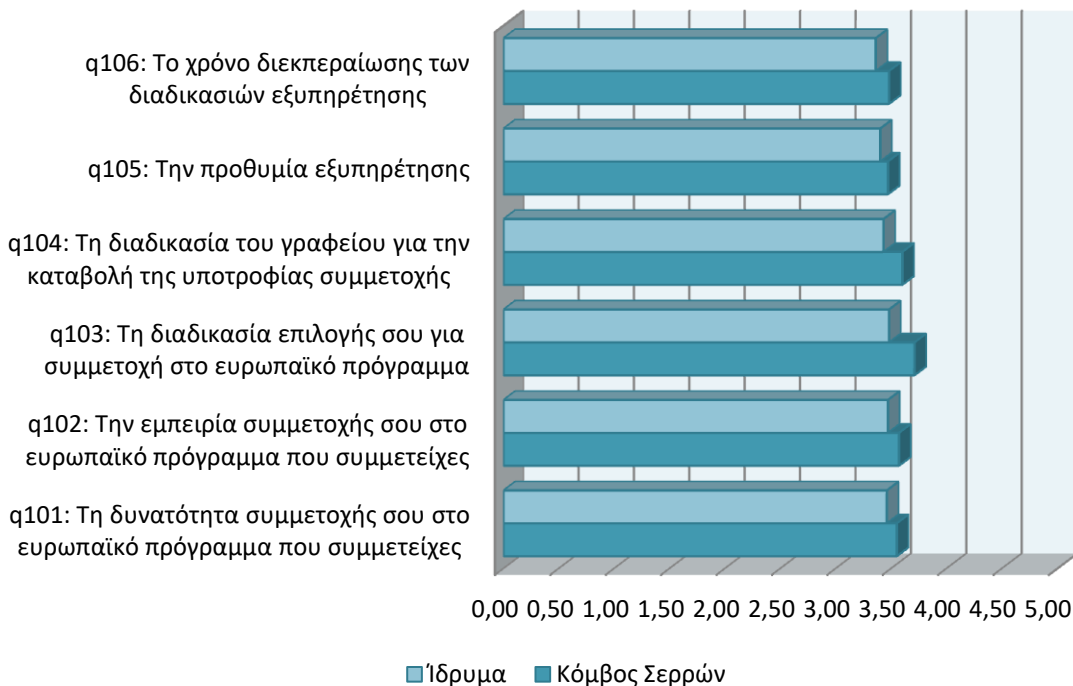

Γραφείο Ευρωπαϊκών Προγραμμάτων (2020)