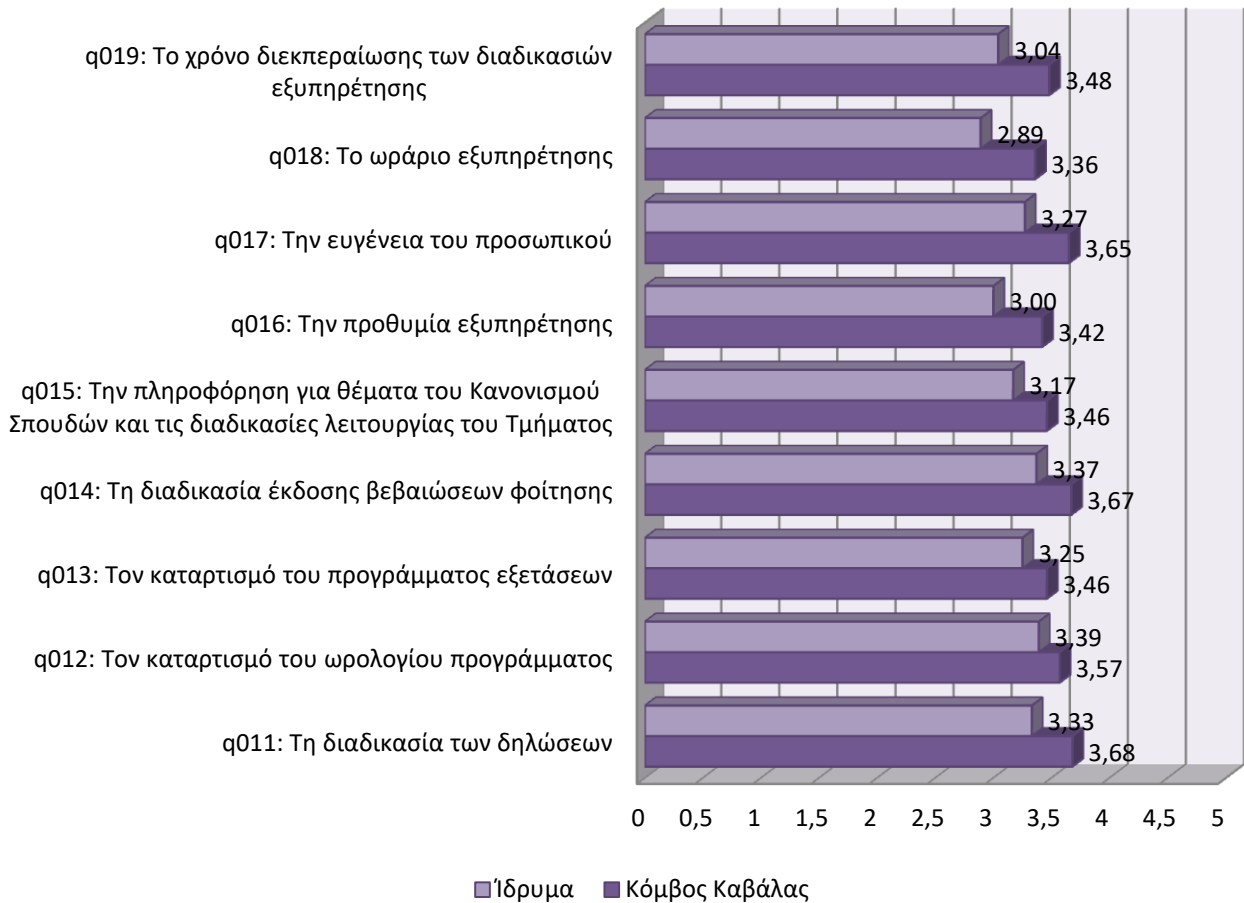

Κόμβος	Πλήθος Συμμετεχόντων Φοιτητών
Θεσσαλονίκη	1009
Καβάλα	299
Σέρρες	308
Σύνολο	1616

Τα αναλυτικά αποτελέσματα ανά κόμβο του Ιδρύματος παρουσιάζονται στα παρακάτω γραφήματα..

Πανεπιστημιούπολη Θεσσαλονίκης

Γραφείο Ευρωπαϊκών Προγραμμάτων (2020)

Βιβλιοθήκη (2020)

Φοιτητικές Εστίες (2020)

Πανεπιστημιούπολη Καβάλας

Γραμματεία Τμήματος (2020)

Γραφείο Στέγασης (2020)

Γραφείο Σίτισης (2020)

Εστιατόριο (2020)