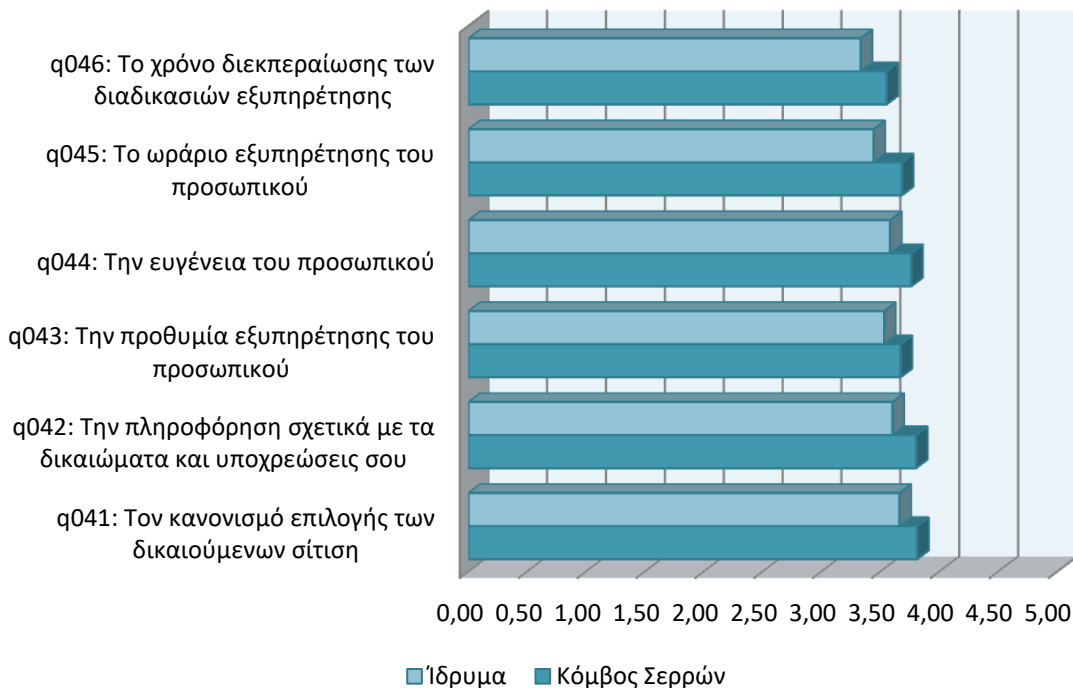

Γραφείο Σίτισης (2020)