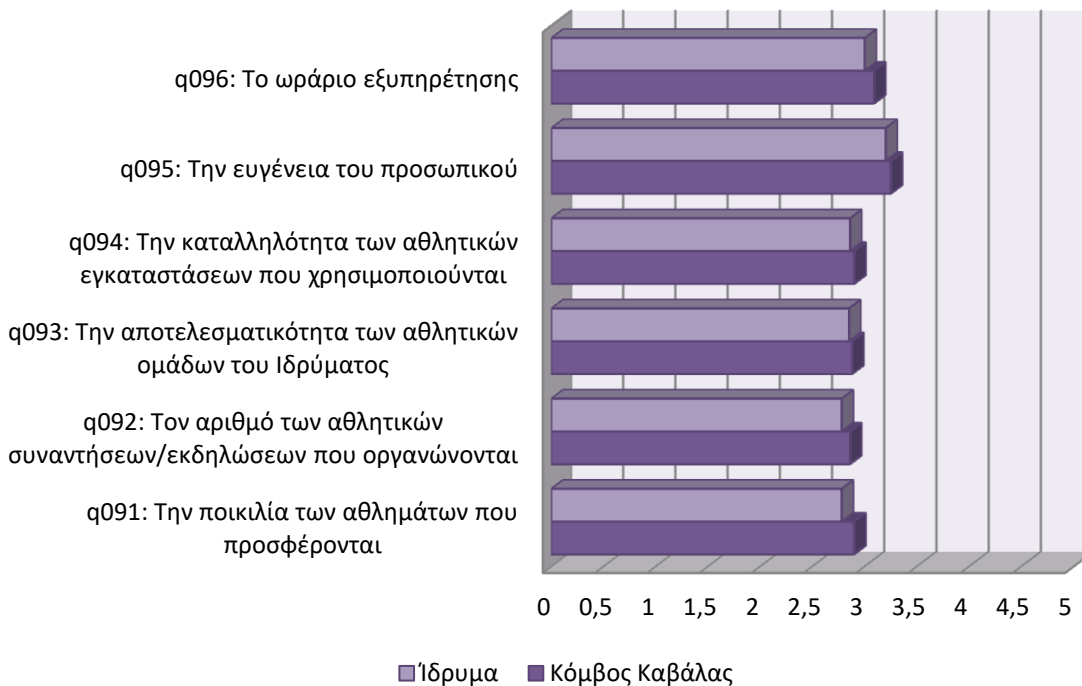

Γραφείο Διασύνδεσης (2020)

Γραφείο Πρακτικής Άσκησης (2020)

Κέντρο Διαχείρισης Δικτύων (2020)

Κέντρο Φυσικής Αγωγής (2020)

Γραφείο Ευρωπαϊκών Προγραμμάτων (2020)

Βιβλιοθήκη (2020)

Φοιτητικές Εστίες (2020)

Πανεπιστημιούπολη Σερρών

Γραμματεία Τμήματος (2020)

Γραφείο Στέγασης (2020)

Γραφείο Σίτισης (2020)

Εστιατόριο (2020)

Γραφείο Διασύνδεσης (2020)

Γραφείο Πρακτικής Άσκησης (2020)

Κέντρο Διαχείρισης Δικτύων (2020)

Κέντρο Φυσικής Αγωγής (2020)