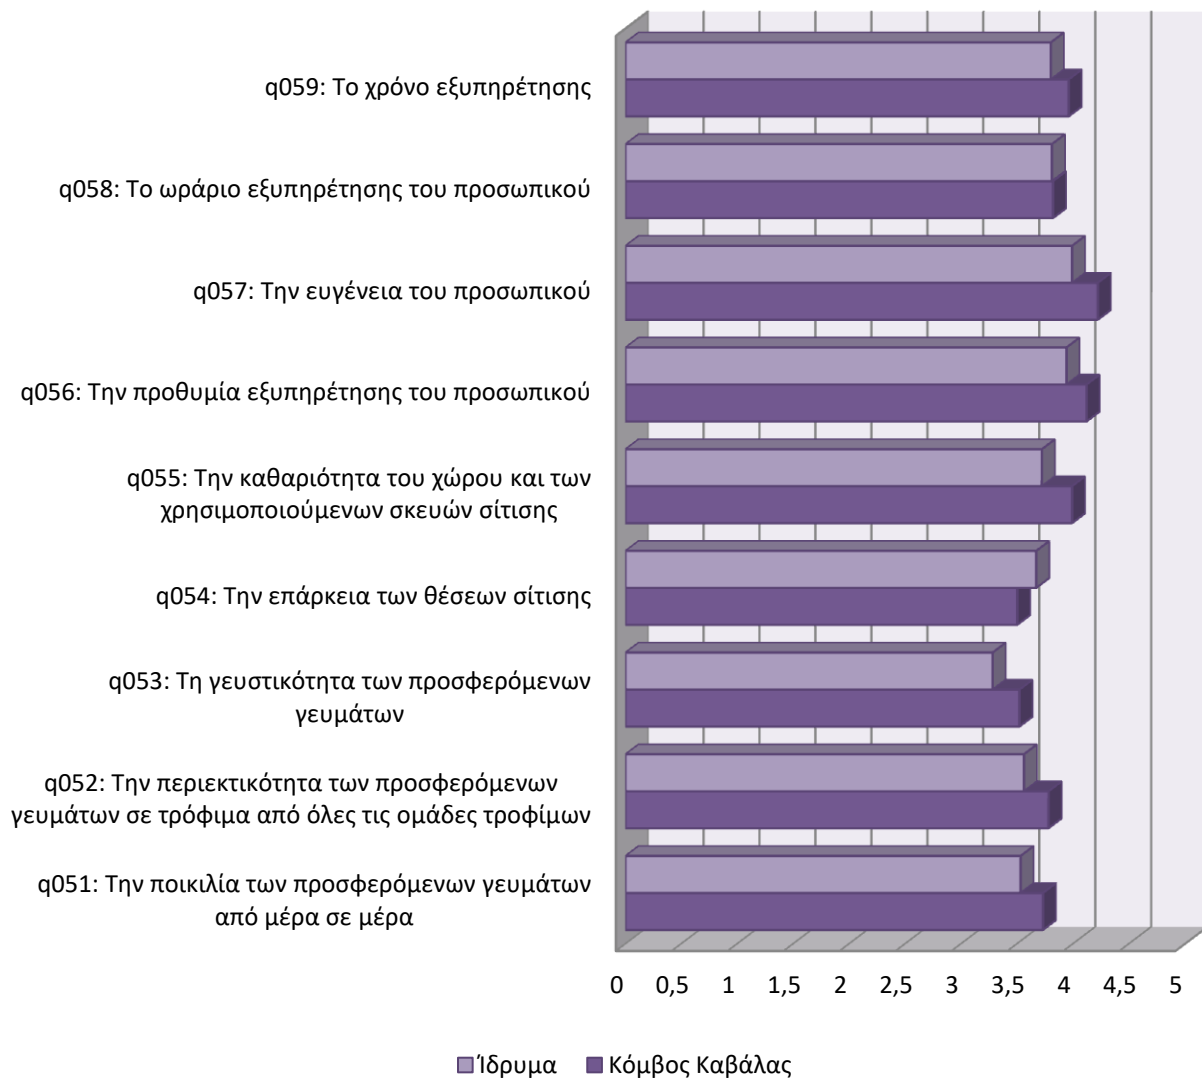

Κόμβος	Πλήθος Συμμετεχόντων Φοιτητών
Θεσσαλονίκη	1009
Καβάλα	299
Σέρρες	308
Σύνολο	1616

Τα αναλυτικά αποτελέσματα ανά κόμβο του Ιδρύματος παρουσιάζονται στα παρακάτω γραφήματα..

Πανεπιστημιούπολη Θεσσαλονίκης

Γραφείο Ευρωπαϊκών Προγραμμάτων (2020)

Βιβλιοθήκη (2020)

Φοιτητικές Εστίες (2020)

Πανεπιστημιούπολη Καβάλας

Γραμματεία Τμήματος (2020)

Γραφείο Στέγασης (2020)

Γραφείο Σίτισης (2020)

Εστιατόριο (2020)