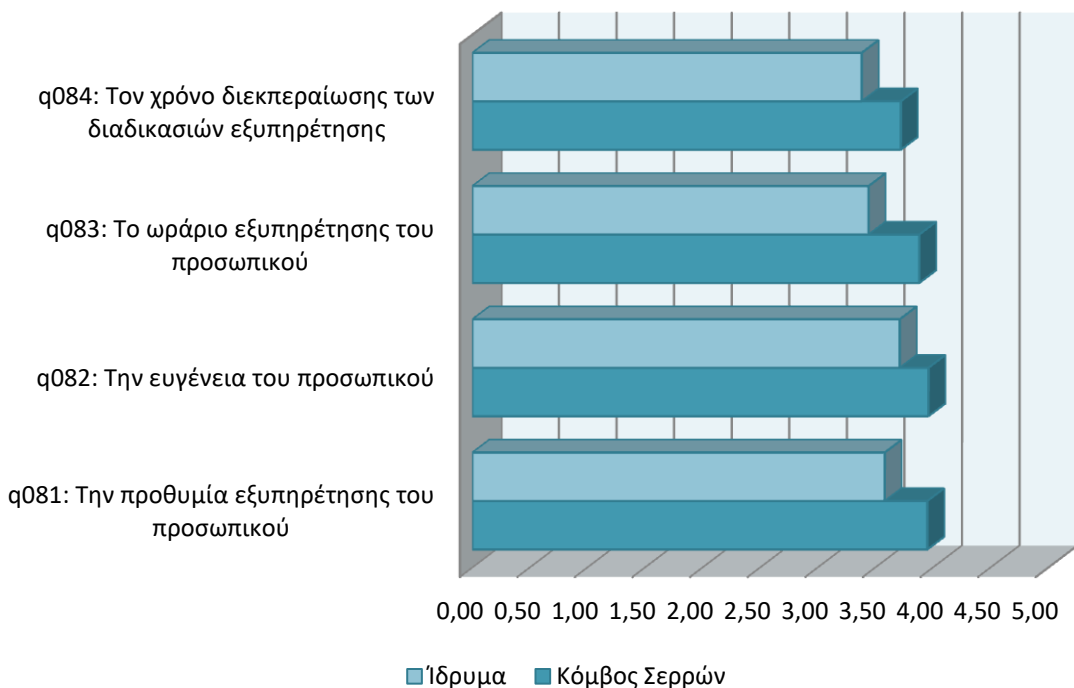

Γραμματεία Τμήματος (2020)

Γραφείο Στέγασης (2020)

Γραφείο Σίτισης (2020)

Εστιατόριο (2020)

Γραφείο Διασύνδεσης (2020)

Γραφείο Πρακτικής Άσκησης (2020)

Κέντρο Διαχείρισης Δικτύων (2020)

Κέντρο Φυσικής Αγωγής (2020)