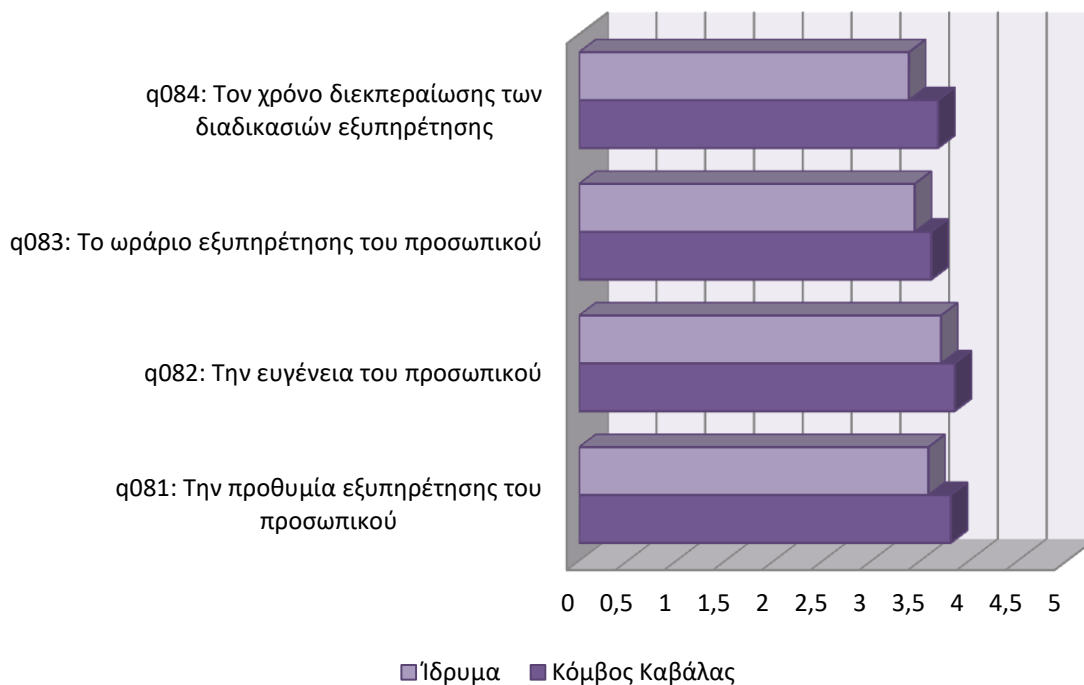

Κέντρο Διαχείρισης Δικτύων (2020)