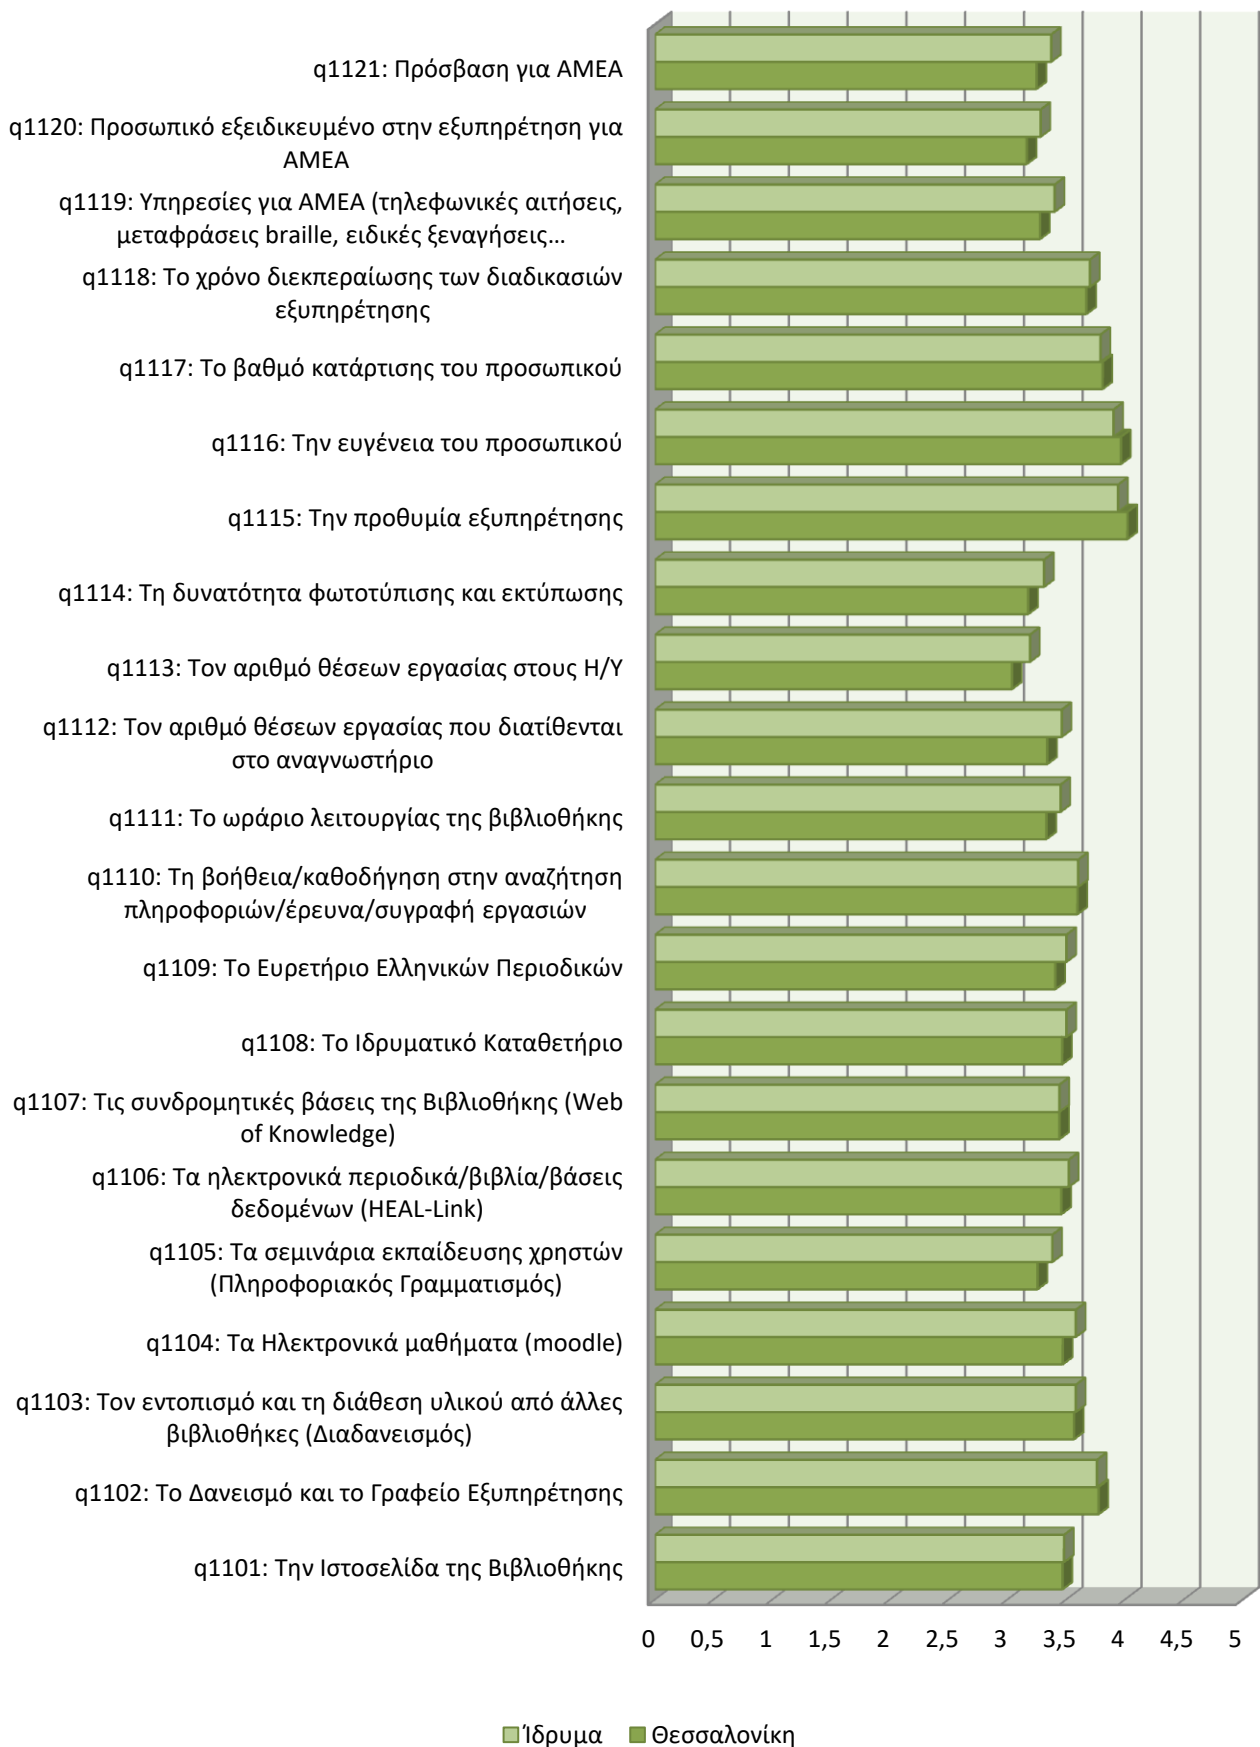

Βιβλιοθήκη (2020)