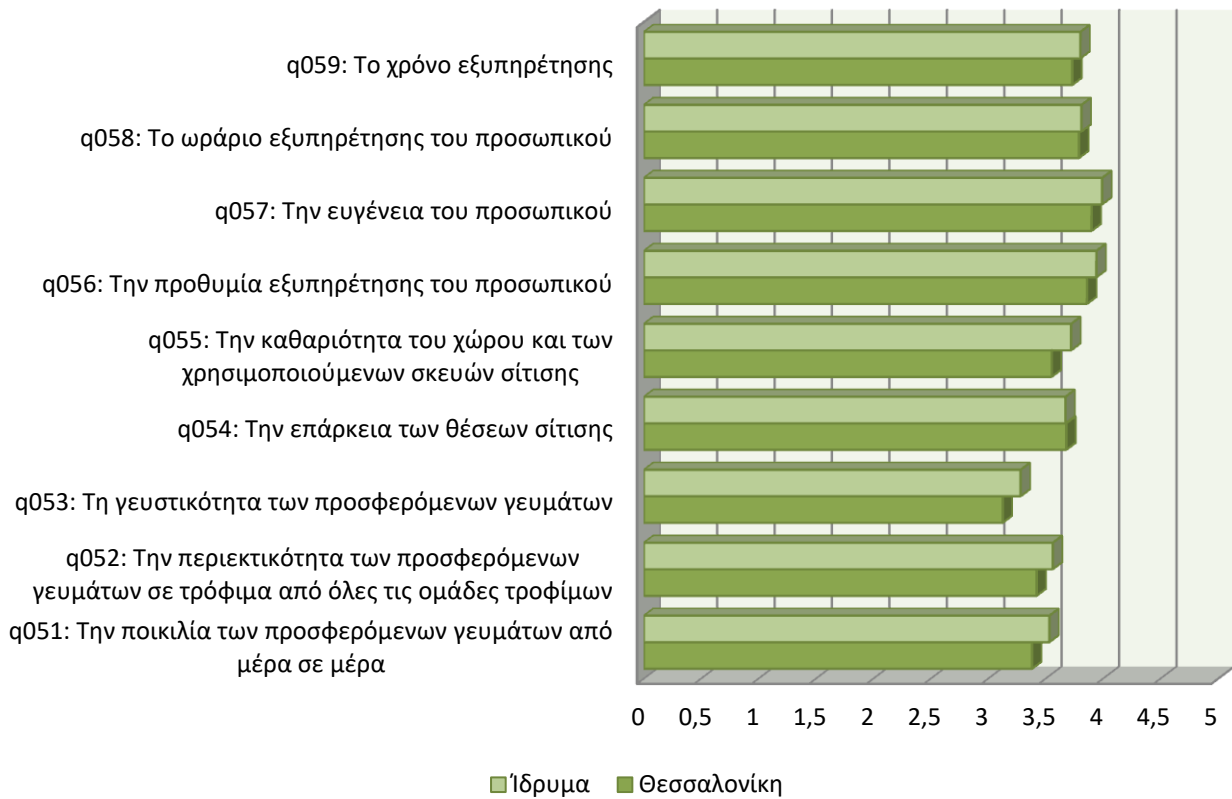

Κόμβος	Πλήθος Συμμετεχόντων Φοιτητών
Θεσσαλονίκη	1009
Καβάλα	299
Σέρρες	308
Σύνολο	1616

Τα αναλυτικά αποτελέσματα ανά κόμβο του Ιδρύματος παρουσιάζονται στα παρακάτω γραφήματα..

Πανεπιστημιούπολη Θεσσαλονίκης

Γραμματεία Τμήματος (2020)

Γραφείο Στέγασης (2020)

Γραφείο Σίτισης (2020)

Εστιατόριο (2020)

Γραφείο Διασύνδεσης (2020)

Γραφείο Πρακτικής Άσκησης (2020)

Κέντρο Διαχείρισης Δικτύων (2020)

Κέντρο Φυσικής Αγωγής (2020)